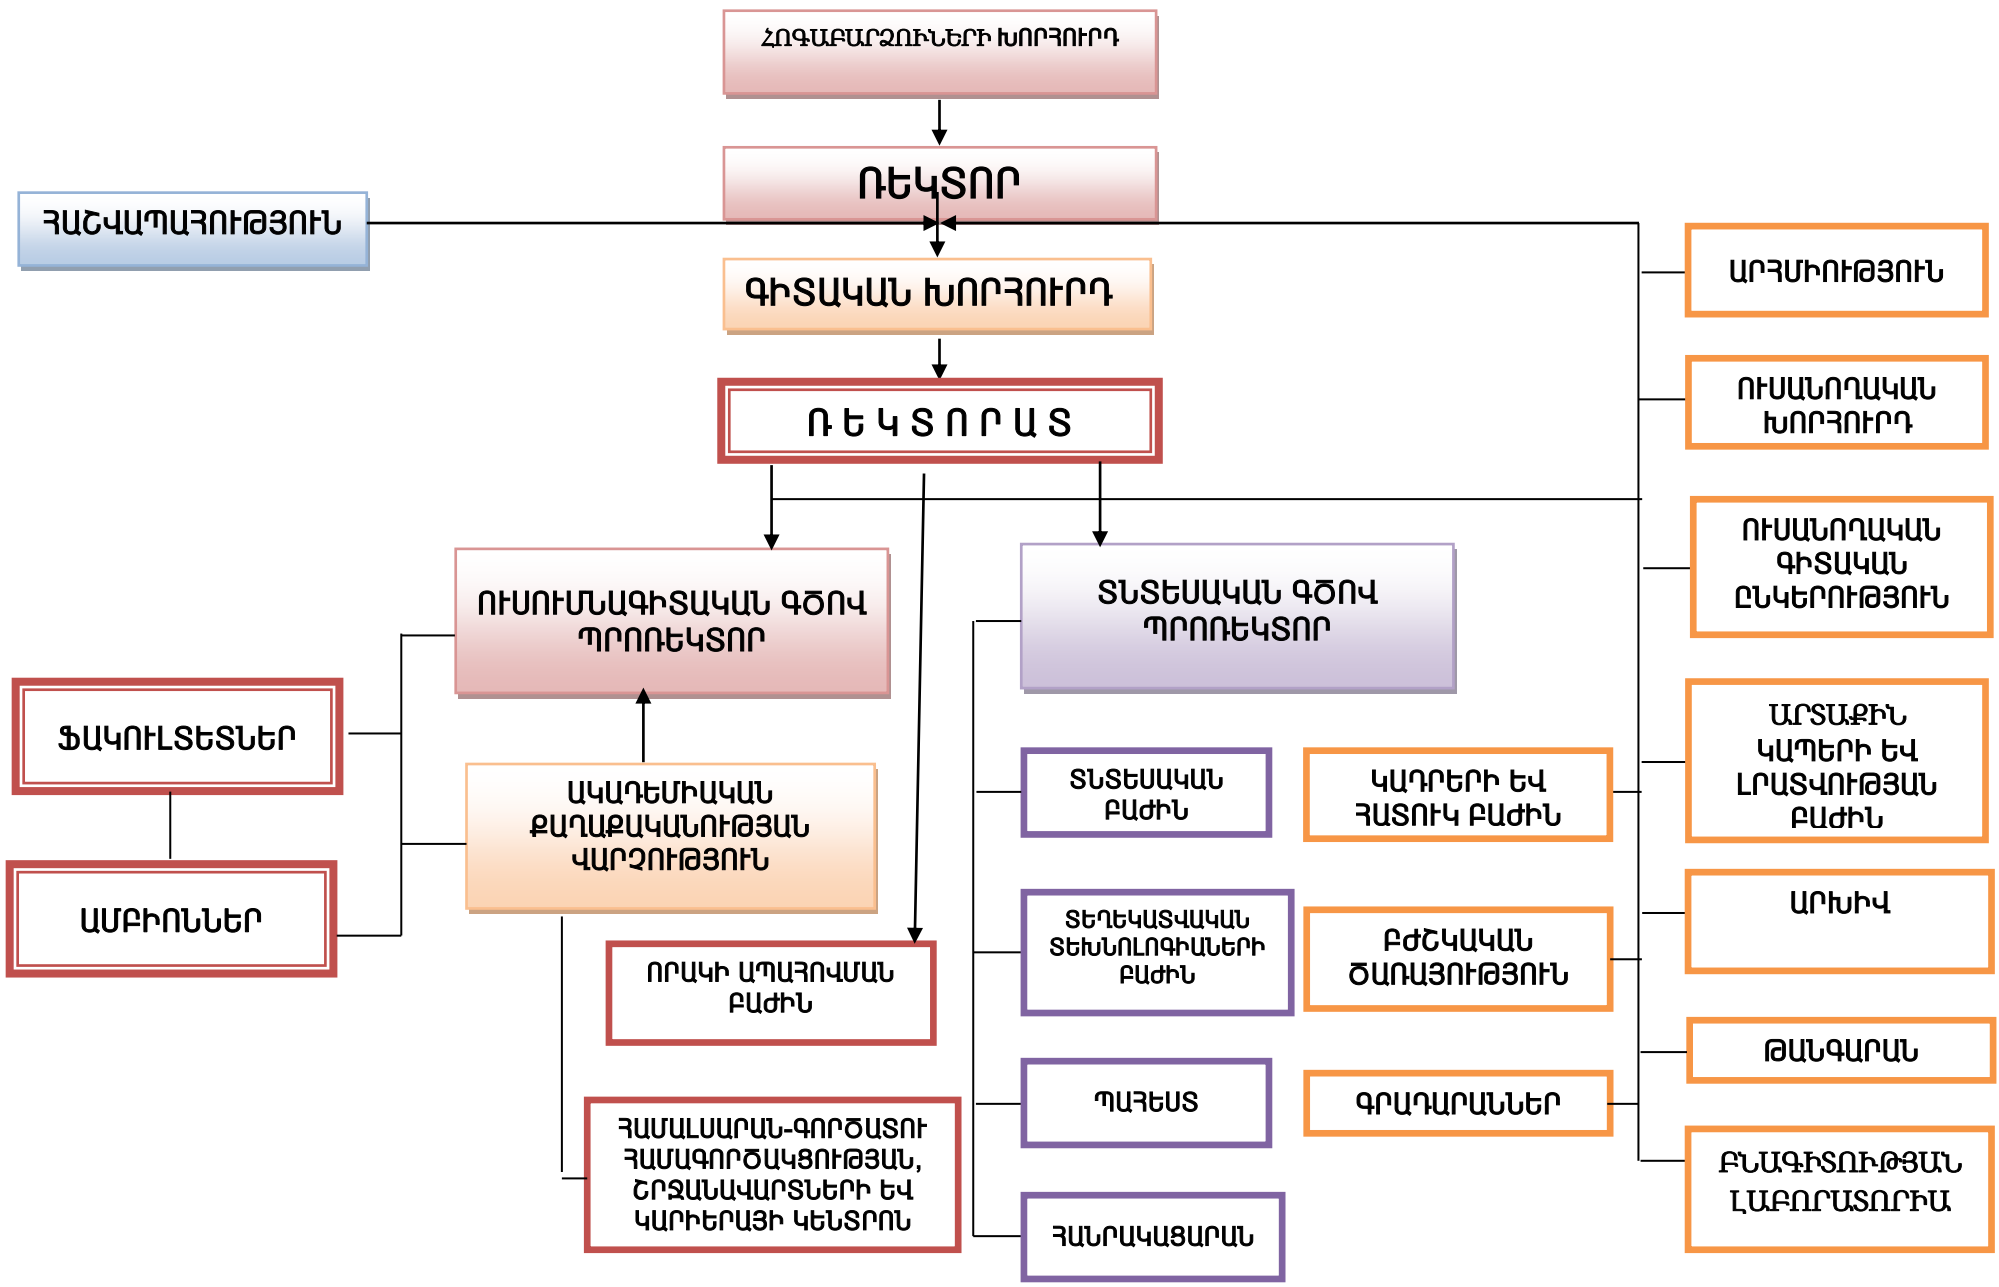

«ԳԱՎԱՌԻ ՊԵՏԱԿԱՆ ՀԱՄԱԼՍԱՐԱՆ» ՀԻՄՆԱԴՐԱՄԻ ԿԱՌՈՒՑՎԱԾՔԸ

ՀԱՅԱՍՏԱՆԻ ՀԱՆՐԱՊԵՏՈՒԹՅԱՆ ԿԱՌԱՍՐԱԾՔԻ ՄԻՋՄԱՐԿՆԵՐԻ ԽՈՐՀԱՐԱՐՈՒԹՅԱՆ ԽՈՐՀԱՐԱՐՈՒԹՅԱՆ ՍՏՆՏԵՍԱԿԱՆ ԳԾՈՎ ՊՐՈՈՒԵԿՏՈՐ

ՌԵԿՏՐ

ՀԱՇՎԱՊԱՀՈՒԹՅՈՒՆ

ԳԻՏԱԿԱՆ ԽՈՐՀՈՒՐԴ

ԱՐՅՄԻՈՒԹՅՈՒՆ

ՈՒՍԱՆՈՂԱԿԱՆ ԽՈՐՀՈՒՐԴ

ՌԵԿՏՐԱՏ

ՈՒՍԱՆՈՂԱԿԱՆ ԳԻՏԱԿԱՆ ԸՆԿԵՐՈՒԹՅՈՒՆ

ՌԻՍՈՒՄՆԱԳԻՏԱԿԱՆ ԳԾՈՎ ՊՐՈՈՒԵԿՏՈՐ

ՏՆՏԵՍԱԿԱՆ ԳԾՈՎ ՊՐՈՈՒԵԿՏՈՐ

ՆԱԿՈՒՆՏԵՏՆԵՐ

ԱՄԲԻՈՆՆԵՐ

ԱՎԱԴԵՄԻԱԿԱՆ ՔԱՂԱՔԱԿԱՆՈՒԹՅԱՆ ՎԱՐՉՈՒԹՅՈՒՆ