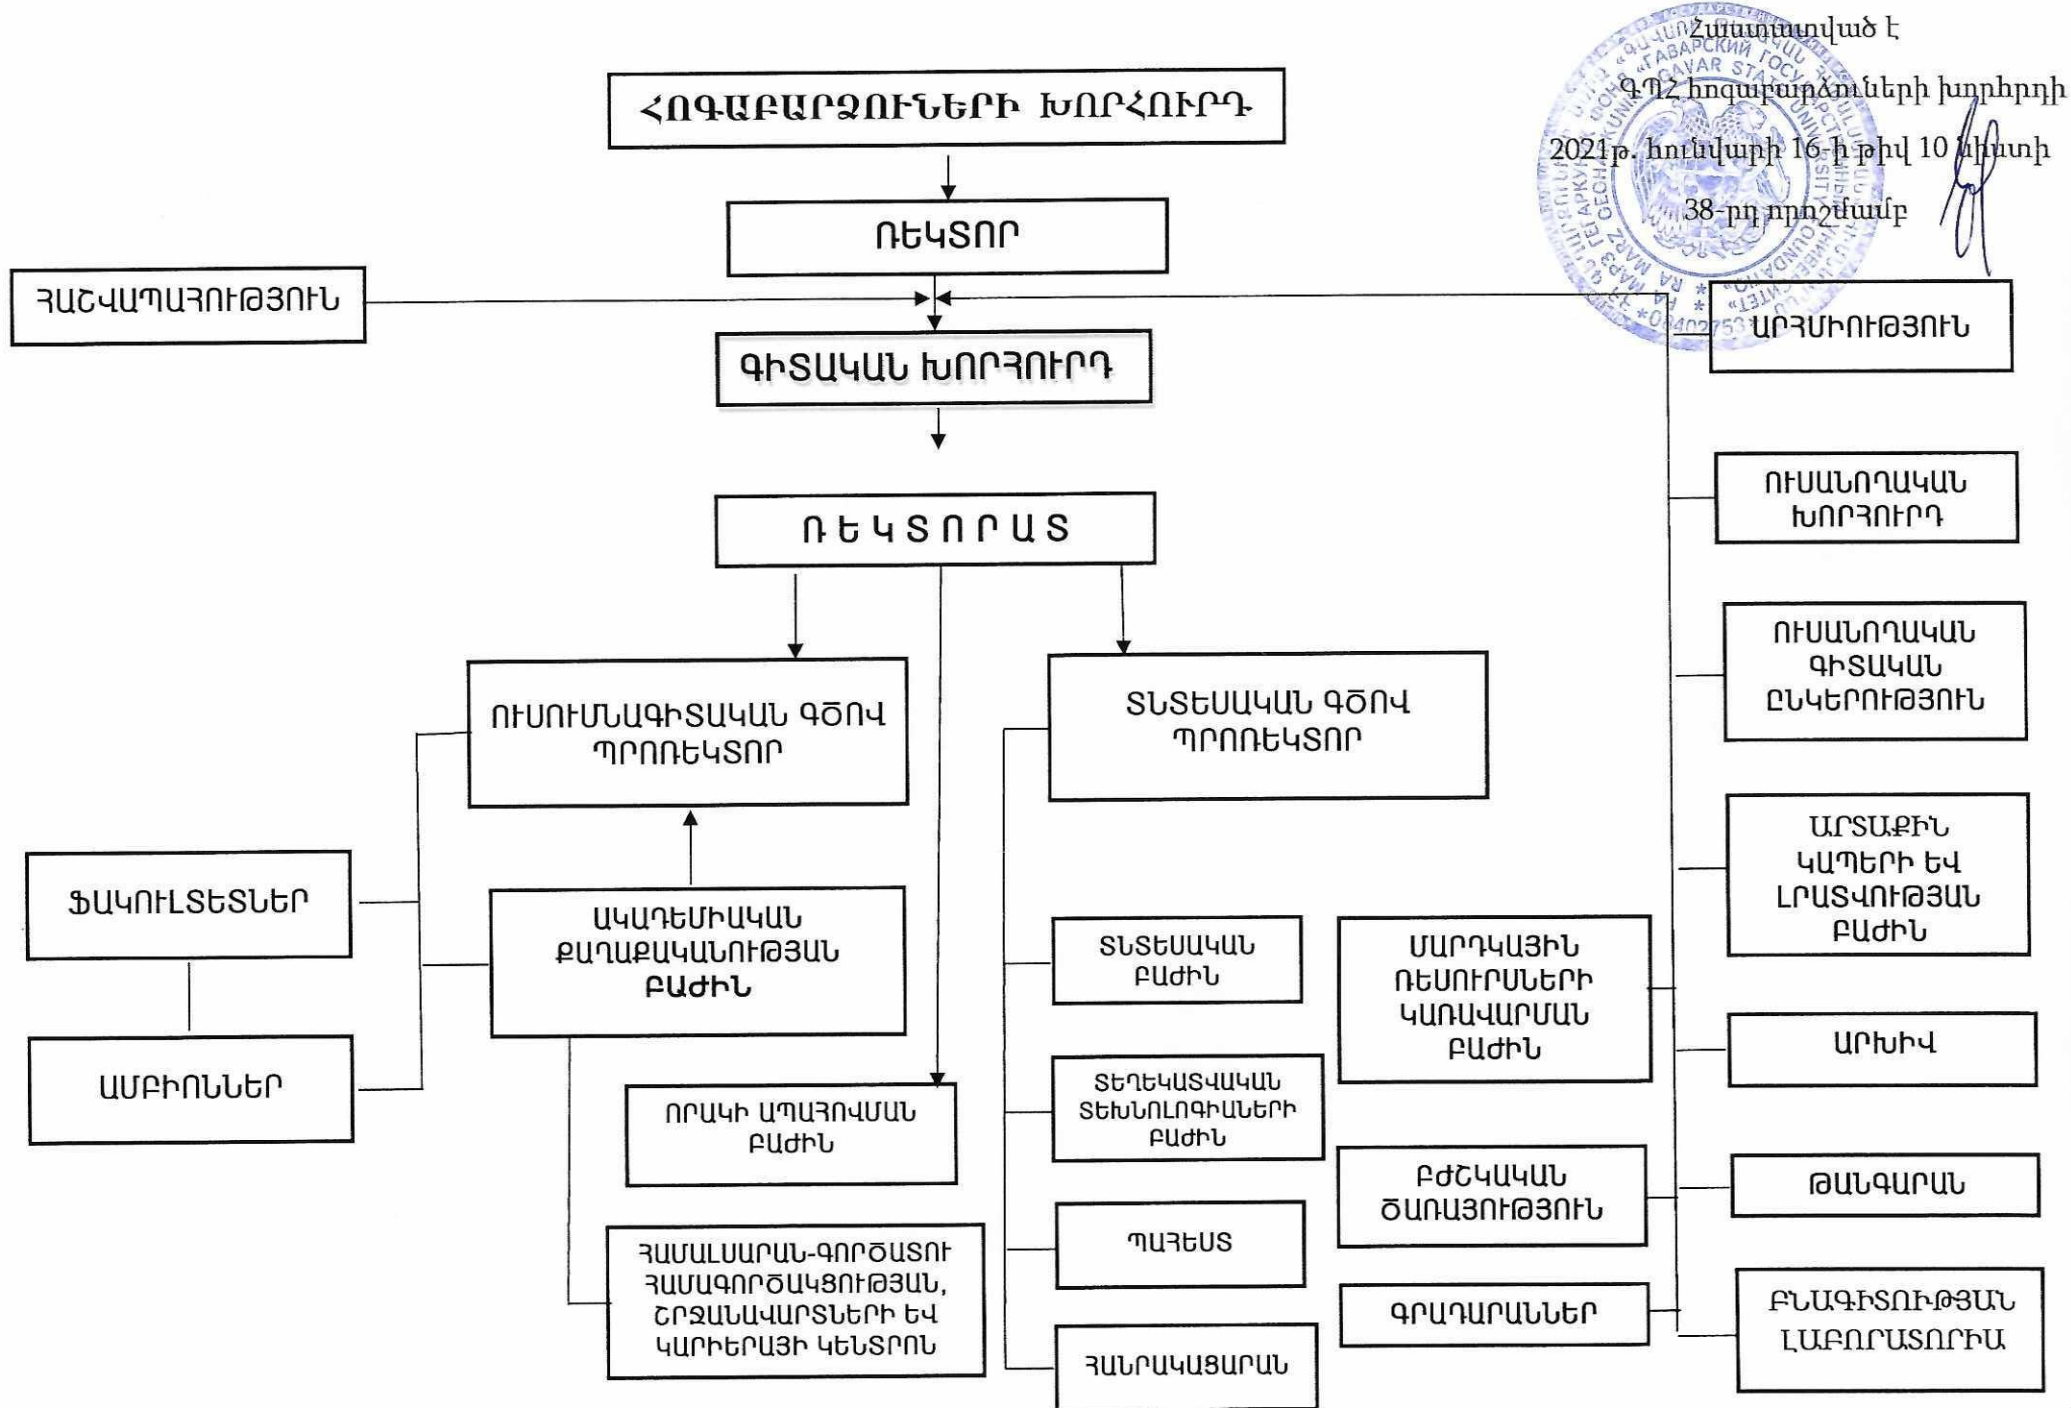

«ԳԱՎԱՌԻ ՊԵՏԱԿԱՆ ՀԱՄԱԼՍԱՐԱՆ» ՀԻՄՆԱԴՐԱՄԻ ԿԱՌՈՒՑՎԱԾՔԸ

Հաստատված է
 ԳՊՀ հոգաբարձուների խորհրդի
 2021թ. հունվարի 16-ի թիվ 10 նիստի
 38-րդ որոշմամբ